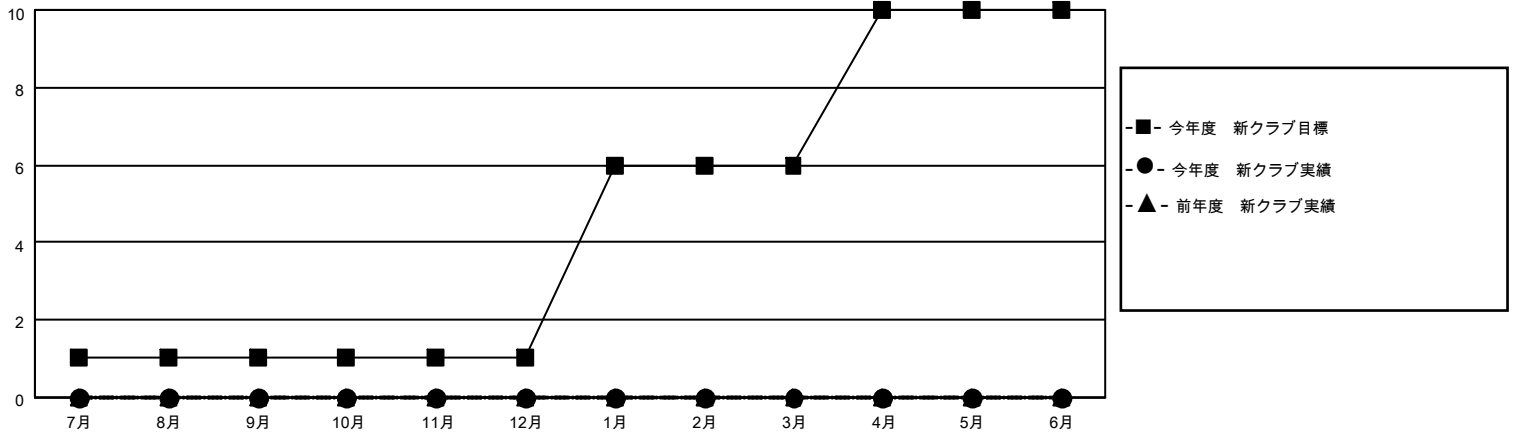

# MONTHLY MEMBERSHIP PROGRESS REPORT

地域 JAPAN

District 335 B

Results as of: 2/28/2022

クラブ			
結果：2021-2022			
四半期	新クラブ目標	新クラブ	解散クラブ
7月/8月/9月	1	0	2
10月/11月/12月	0	0	0
1月/2月/3月	5	0	0
4月/5月/6月	4	0	0

名			
結果：2021-2022			
四半期	会員純増目標	会員増強実績	退会者(転籍を含む)実際
7月/8月/9月	300	130	69
10月/11月/12月	200	124	125
1月/2月/3月	200	103	53
4月/5月/6月	100	0	0

新クラブ目標及び実績累計

会員目標及び実績累計

解散クラブ: 2	105 CLUBS OF 153 一名以上の新会 員を登録	<b>男女別</b>	
退会者		男性	4,529 (70.83%)
物故会員 39	<a href="#">会員累計データを見るには、ここをクリック</a>	女性	1,865 (29.17%)
クラブ解散 0		NON BINARY	0 (0.00%)
その他 208		PREFER NOT TO ANSWER	0 (0.00%)
合計 247		世帯主/家族会員合計	2,890
		国際会費半額の家族会員	1,577