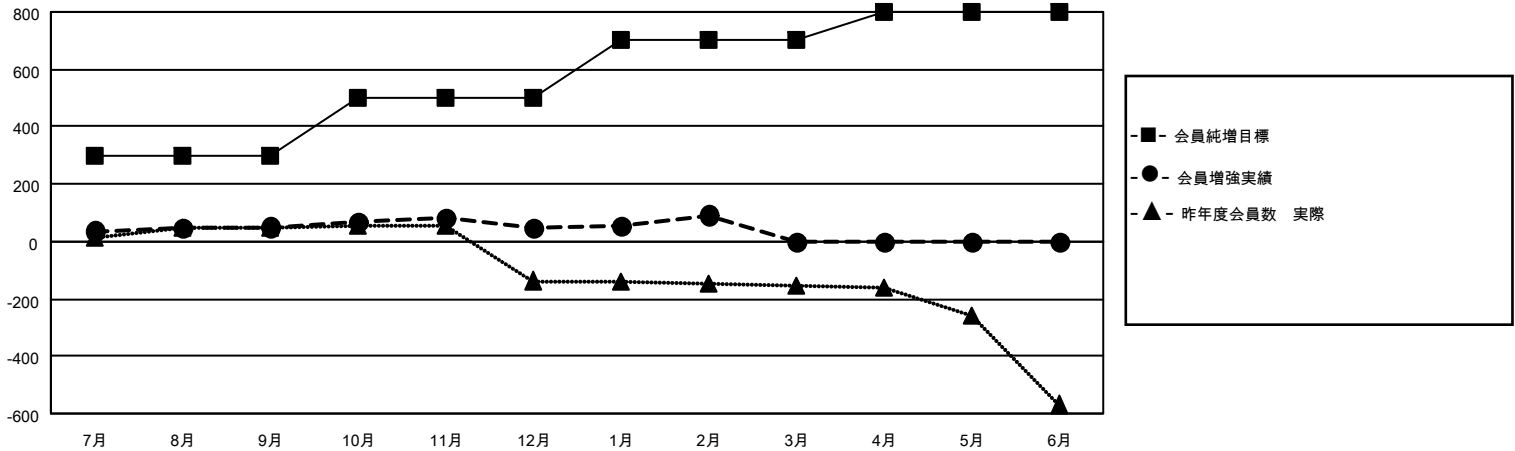

# MONTHLY MEMBERSHIP PROGRESS REPORT

地域 JAPAN

District 335 B

Results as of: 2/28/2022

クラブ			
結果：2021-2022			
四半期	新クラブ目標	新クラブ	解散クラブ
7月/8月/9月	1	0	2
10月/11月/12月	0	0	0
1月/2月/3月	5	0	0
4月/5月/6月	4	0	0

名			
結果：2021-2022			
四半期	会員純増目標	会員増強実績	退会者(転籍を含む)実際
7月/8月/9月	300	130	69
10月/11月/12月	200	124	125
1月/2月/3月	200	103	53
4月/5月/6月	100	0	0

新クラブ目標及び実績累計

会員目標及び実績累計

解散クラブ: 2	105 CLUBS OF 153 一名以上の新会 員を登録	<b>男女別</b>	
退会者		男性	4,529 (70.83%)
物故会員 39	<a href="#">会員累計データを見るには、ここをクリック</a>	女性	1,865 (29.17%)
クラブ解散 0		NON BINARY	0 (0.00%)
その他 208		PREFER NOT TO ANSWER	0 (0.00%)
合計 247		世帯主/家族会員合計	2,890
		国際会費半額の家族会員	1,577